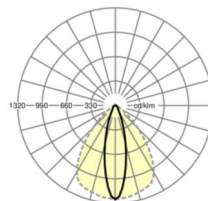

параметры

номер заказа	19525006095
код EAN	4020863430956
номер таможенного тарифа	94051190
Знак прохождения контроля	IP 20, класс защиты I, ENEC10 VDE, F, HACCP DIN10500/Food/IFS-пригодность для применения/BRC, Indoor, CE
Степень ударопрочности IK	IK03 (-20°C bis 30°C)
Температура окружающей среды	ta -20°C в 30°C
Особые свойства	Готовность к IoT «Ready for IoT»
Гарантийный срок	5 лет
Государственные программы поддержки	BEG - государственные субсидии для энергосберегающих зданий (действительна только для Германии)

электротехника

Балласт	Электронный драйвер DALI2 (1 штука)
Мощность системы	34W
сетевое напряжение	230V/50Hz
автоматический предохранитель (пусковой ток)	13 штук/B10, 24 штук/B16, 25 штук/C10, 40 штук/C16
класс энергосбережения/Источник света	C

Оптика

Оснастка	LED, цветопередача/оттенок света CRI ≥ 80 / 3000K
Допуск для координаты цветности (MacAdam)	3SDCM
Номинальный световой поток	5887lm
Срок службы LED	50000h L80/B10 (Tq 30°C), 70000h L80/B50 (Tq 30°C)
светоотдача светильников	171lm/W
Угол излучения	25° (C0) / 100° (C90)
UGR поп./вдоль	16.5 / 21.8

DEEP-LINK

<https://www.regiolux.de/ru/article/19525006095>

Ссылка	LED 6000lm 830
ηLB	100 %
Φ ↓/↑	98 % / 2 %
UGR поп./вдоль	16.5 / 21.8